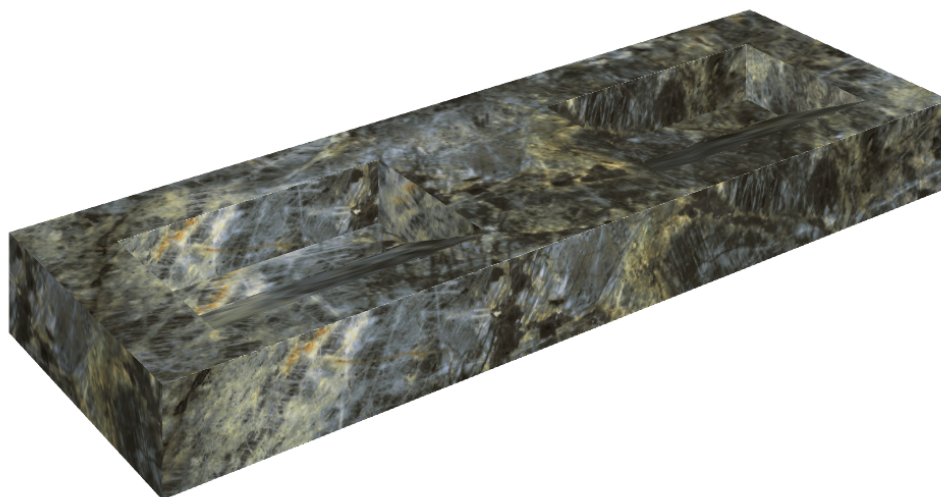

ИЗДЕЛИЕ С ВЫБРАННЫМИ ВАМИ ПАРАМЕТРАМИ.

Артикул:

620810000013

# Fly Evo

Двойная Раковина 150

Облицовка изделия

Стелларис  
Мадагаскар Дарк  
Натуральный

Цвета и другие эстетические характеристики плитки на иллюстрациях на сайте являются ориентировочными. Перед покупкой всегда смотрите образцы вживую.