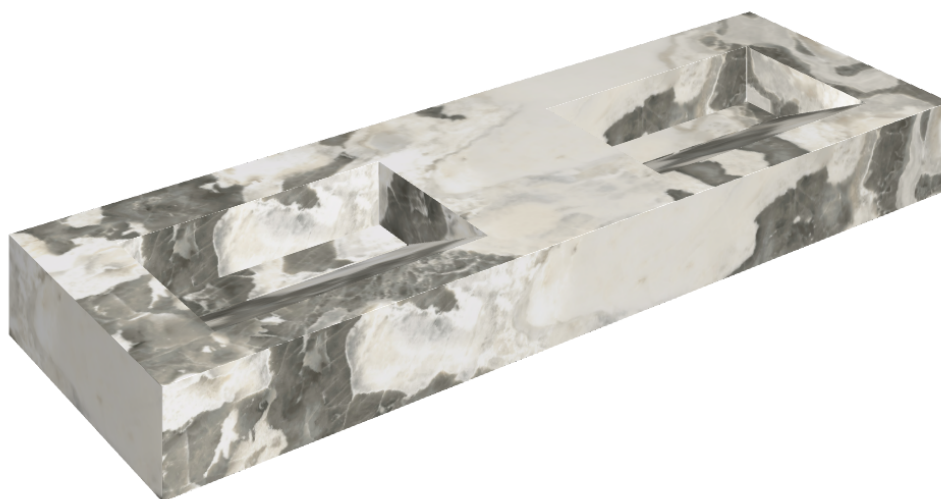

ИЗДЕЛИЕ С ВЫБРАННЫМИ ВАМИ ПАРАМЕТРАМИ.

Артикул: 620810000013

Fly Evo

Двойная Раковина 150

Облицовка изделия

Стелларис Довер
Лайт Натуральный

Цвета и другие эстетические характеристики плитки на иллюстрациях на сайте являются ориентировочными. Перед покупкой всегда смотрите образцы вживую.