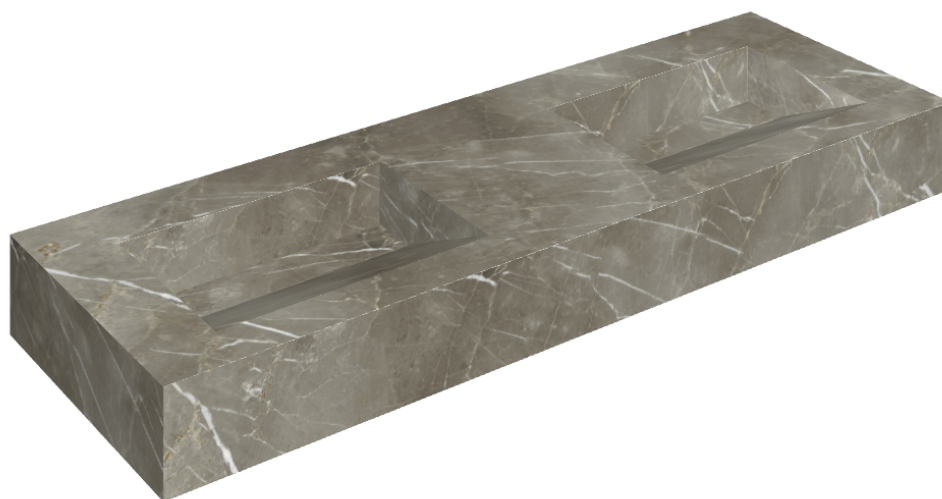

ИЗДЕЛИЕ С ВЫБРАННЫМИ ВАМИ ПАРАМЕТРАМИ.

Артикул:

620810000013

Fly Evo

Двойная Раковина 150

Облицовка изделия

Стелларис Тусканиа
Грэй Натуральный

Цвета и другие эстетические характеристики плитки на иллюстрациях на сайте являются ориентировочными. Перед покупкой всегда смотрите образцы вживую.