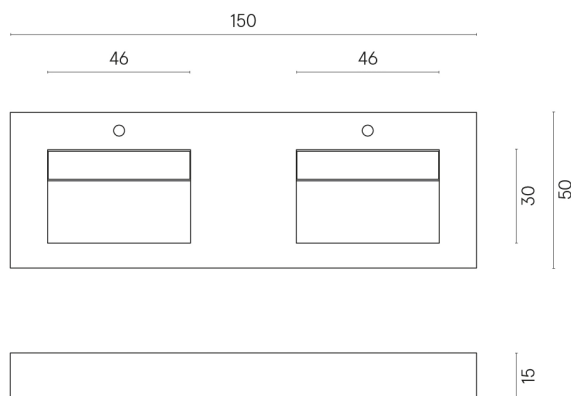

ИЗДЕЛИЕ С ВЫБРАННЫМИ ВАМИ ПАРАМЕТРАМИ.

Артикул:

620810000013

Fly Evo

Двойная Раковина 150

Облицовка изделия

Серфейс Стил
Натуральный

Цвета и другие эстетические характеристики плитки на иллюстрациях на сайте являются ориентировочными. Перед покупкой всегда смотрите образцы вживую.