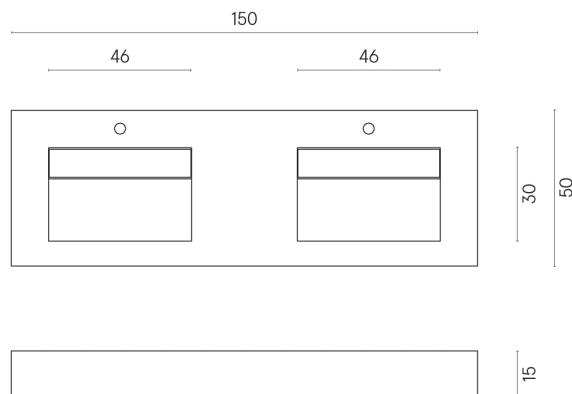

ИЗДЕЛИЕ С ВЫБРАННЫМИ ВАМИ ПАРАМЕТРАМИ.

Артикул:

620810000013

Fly Evo

Двойная Раковина 150

Облицовка изделия

Этернум Гласс Авио
Люкс

Цвета и другие эстетические характеристики плитки на иллюстрациях на сайте являются ориентировочными. Перед покупкой всегда смотрите образцы вживую.