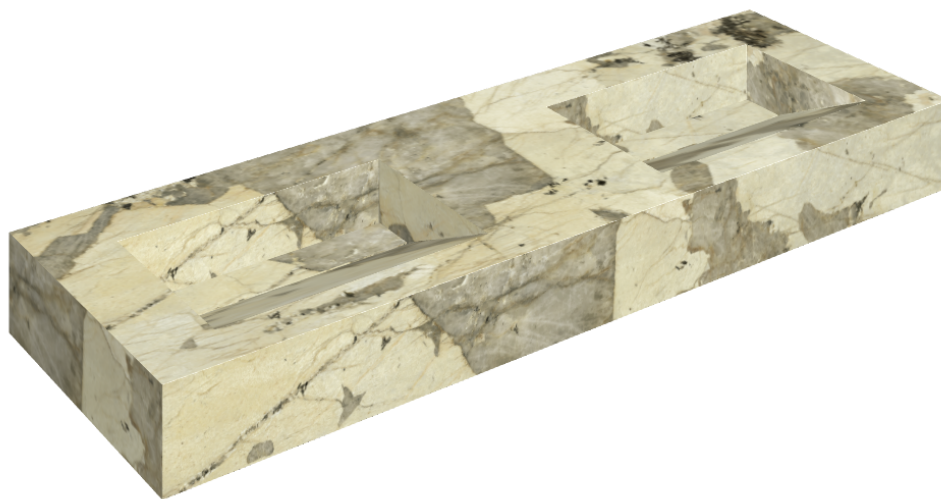

ИЗДЕЛИЕ С ВЫБРАННЫМИ ВАМИ ПАРАМЕТРАМИ.

Артикул:

620810000013

Fly Evo

Двойная Раковина 150

Облицовка изделия

Этернум Волкано
Натуральный

Цвета и другие эстетические характеристики плитки на иллюстрациях на сайте являются ориентировочными. Перед покупкой всегда смотрите образцы вживую.