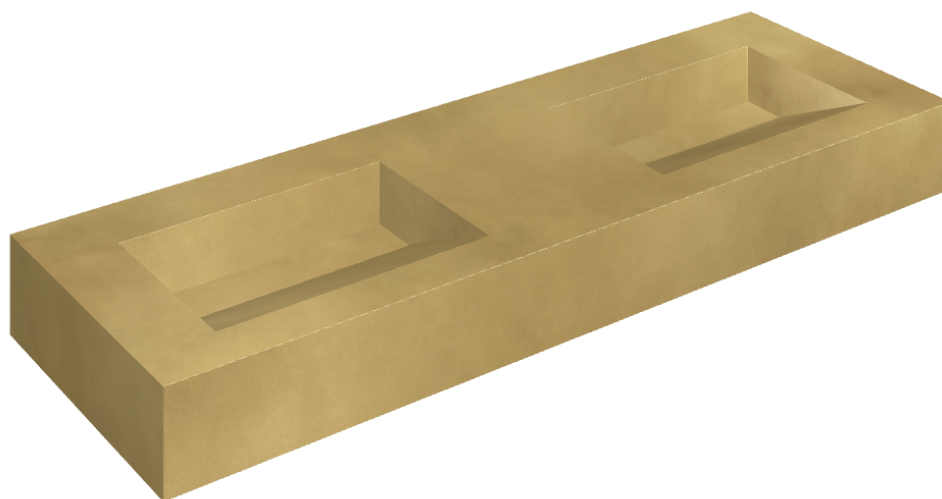

ИЗДЕЛИЕ С ВЫБРАННЫМИ ВАМИ ПАРАМЕТРАМИ.

Артикул: 620810000013

# Fly Evo

## Двойная Раковина 150

Облицовка изделия

Континуум Брасс  
Голд Шлифованный

Цвета и другие эстетические характеристики плитки на иллюстрациях на сайте являются ориентировочными. Перед покупкой всегда смотрите образцы вживую.