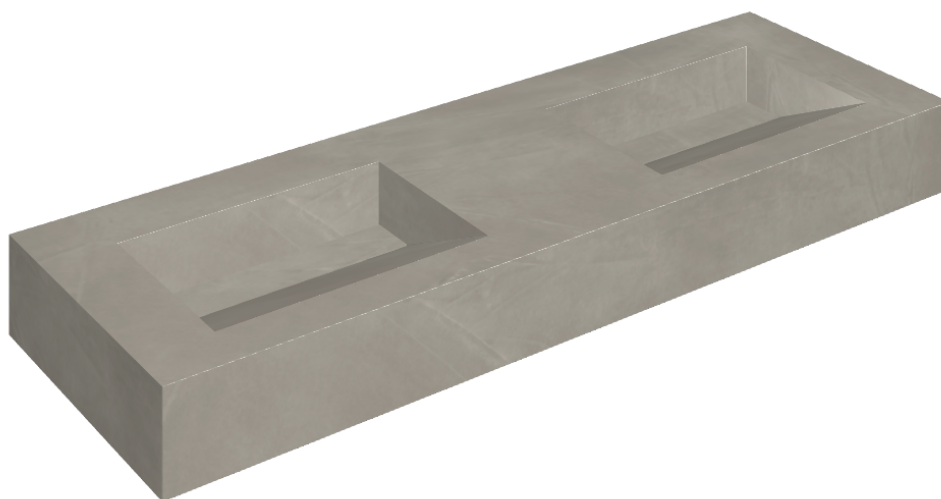

ИЗДЕЛИЕ С ВЫБРАННЫМИ ВАМИ ПАРАМЕТРАМИ.

Артикул: 620810000013

# Fly Evo

## Двойная Раковина 150

Облицовка изделия

Континуум Айрон  
Натуральный

Цвета и другие эстетические характеристики плитки на иллюстрациях на сайте являются ориентировочными. Перед покупкой всегда смотрите образцы вживую.