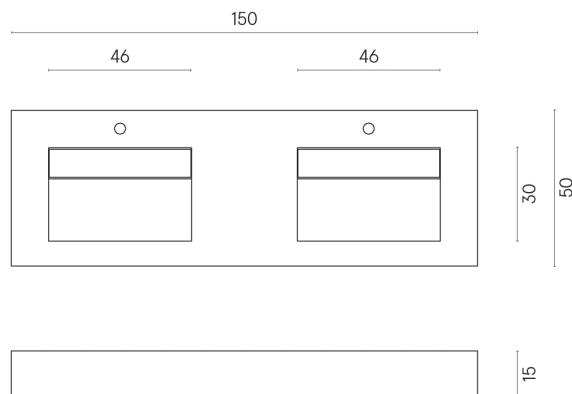

ИЗДЕЛИЕ С ВЫБРАННЫМИ ВАМИ ПАРАМЕТРАМИ.

Артикул:

620810000013

Fly Evo

Двойная Раковина 150

Облицовка изделия

Континуум Айрон
Натуральный

Цвета и другие эстетические характеристики плитки на иллюстрациях на сайте являются ориентировочными. Перед покупкой всегда смотрите образцы вживую.