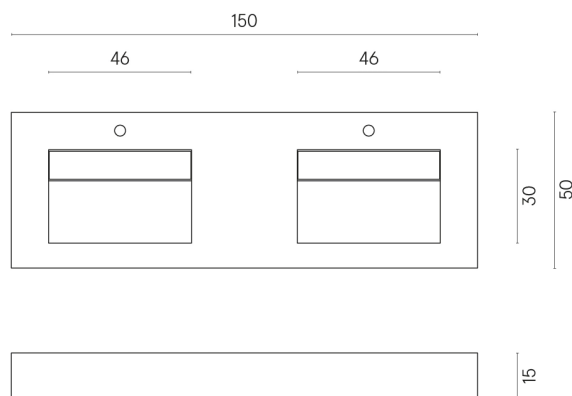

ИЗДЕЛИЕ С ВЫБРАННЫМИ ВАМИ ПАРАМЕТРАМИ.

Артикул: 620810000013

Fly Evo

Двойная Раковина 150

Облицовка изделия

Континуум Сильвер
Натуральный

Цвета и другие эстетические характеристики плитки на иллюстрациях на сайте являются ориентировочными. Перед покупкой всегда смотрите образцы вживую.