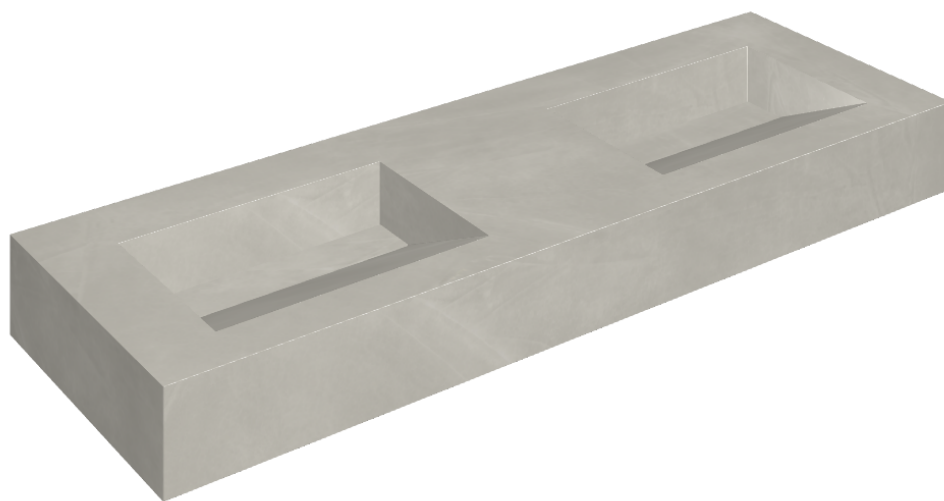

ИЗДЕЛИЕ С ВЫБРАННЫМИ ВАМИ ПАРАМЕТРАМИ.

Артикул: 620810000013

Fly Evo

Двойная Раковина 150

Облицовка изделия

Континуум Сильвер
Натуральный

Цвета и другие эстетические характеристики плитки на иллюстрациях на сайте являются ориентировочными. Перед покупкой всегда смотрите образцы вживую.