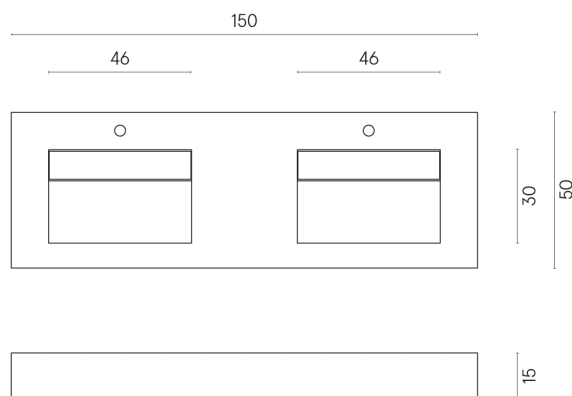

ИЗДЕЛИЕ С ВЫБРАННЫМИ ВАМИ ПАРАМЕТРАМИ.

Артикул: 620810000013

Fly Evo

Двойная Раковина 150

Облицовка изделия

Континуум Пьюр
Натуральный

Цвета и другие эстетические характеристики плитки на иллюстрациях на сайте являются ориентировочными. Перед покупкой всегда смотрите образцы вживую.