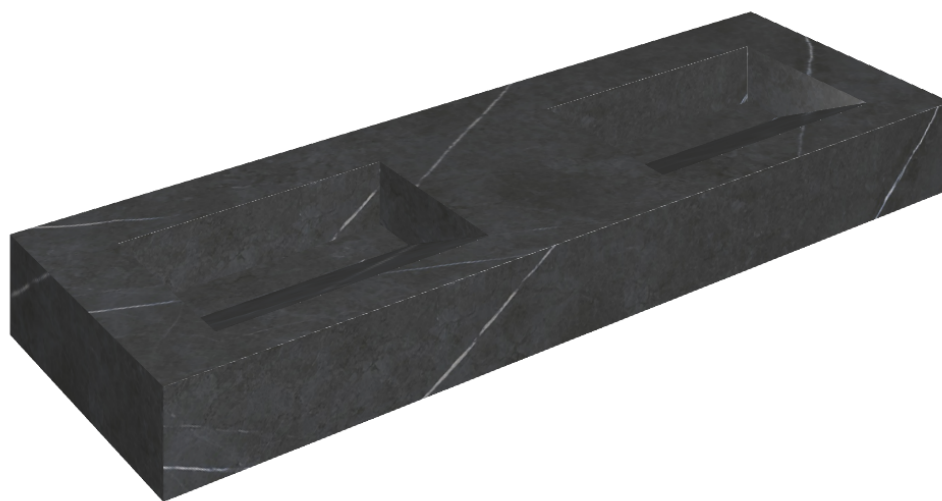

ИЗДЕЛИЕ С ВЫБРАННЫМИ ВАМИ ПАРАМЕТРАМИ.

Артикул:

620810000013

Fly Evo

Двойная Раковина 150

Облицовка изделия

Метрополис
Имperiал Блэк
Натуральный

Цвета и другие эстетические характеристики плитки на иллюстрациях на сайте являются ориентировочными. Перед покупкой всегда смотрите образцы вживую.