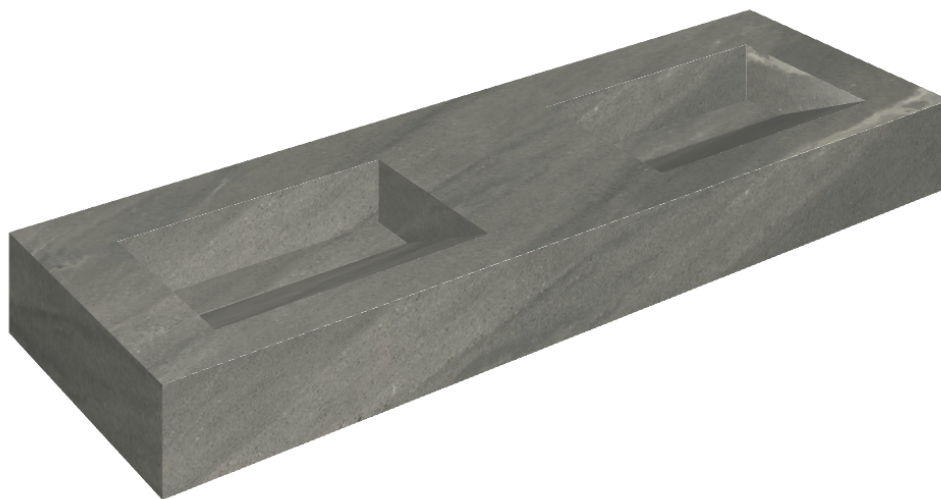

ИЗДЕЛИЕ С ВЫБРАННЫМИ ВАМИ ПАРАМЕТРАМИ.

Артикул:

620810000013

Fly Evo

Двойная Раковина 150

Облицовка изделия

Метрополис Графит
Дарк Натуральный

Цвета и другие эстетические характеристики плитки на иллюстрациях на сайте являются ориентировочными. Перед покупкой всегда смотрите образцы вживую.

Найдите ближайшую
авторизованную точку
продаж тут:

<https://spb.italonceramica.ru/ru/home/dealer/>

ITALON HOME

© COPYRIGHT ITALON - АО Керамогранитный завод 142800, Россия, Московская область, г. Ступино, Староситненское шоссе, вл. 32 - Тел. +7 495 2251322 / Факс +7 495 2251346