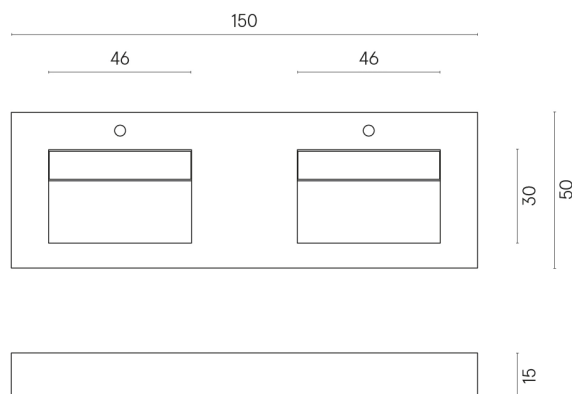

ИЗДЕЛИЕ С ВЫБРАННЫМИ ВАМИ ПАРАМЕТРАМИ.

Артикул: 620810000013

Fly Evo

Двойная Раковина 150

Облицовка изделия

Метрополис
Абсолют Сильвер
Натуральный

Цвета и другие эстетические характеристики плитки на иллюстрациях на сайте являются ориентировочными. Перед покупкой всегда смотрите образцы вживую.