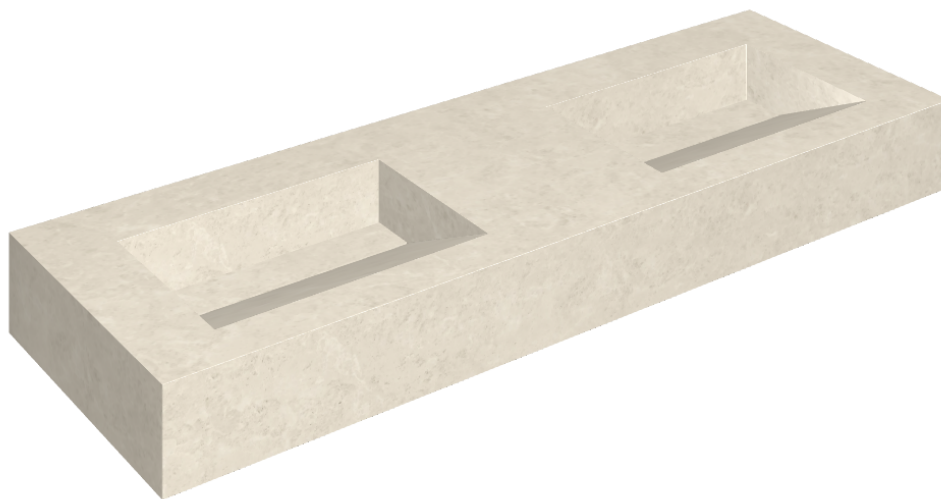

ИЗДЕЛИЕ С ВЫБРАННЫМИ ВАМИ ПАРАМЕТРАМИ.

Артикул: 620810000013

Fly Evo

Двойная Раковина 150

Облицовка изделия

Метрополис Роял
Айвори Натуральный

Цвета и другие эстетические характеристики плитки на иллюстрациях на сайте являются ориентировочными. Перед покупкой всегда смотрите образцы вживую.