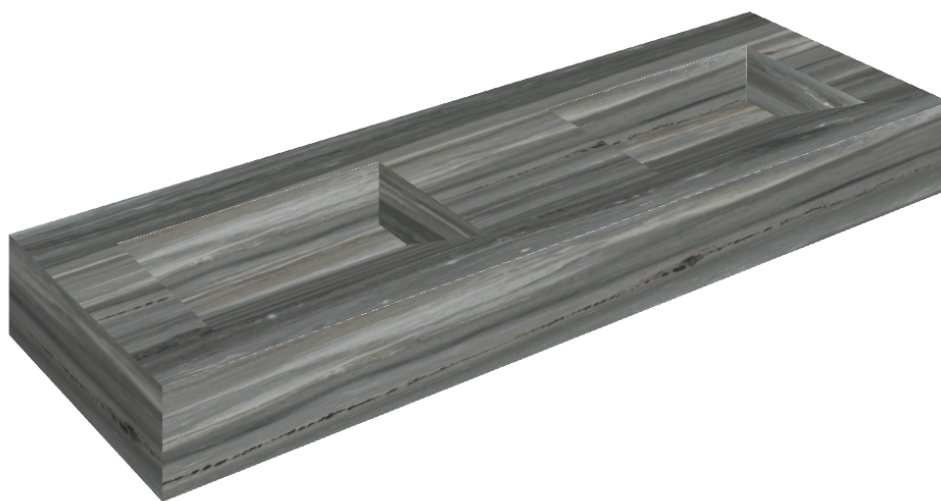

ИЗДЕЛИЕ С ВЫБРАННЫМИ ВАМИ ПАРАМЕТРАМИ.

Артикул: 620810000013

Fly Evo

Двойная Раковина 150

Облицовка изделия

Шарм Эдванс
Палиссандро Дарк
Люкс

Цвета и другие эстетические характеристики плитки на иллюстрациях на сайте являются ориентировочными. Перед покупкой всегда смотрите образцы вживую.