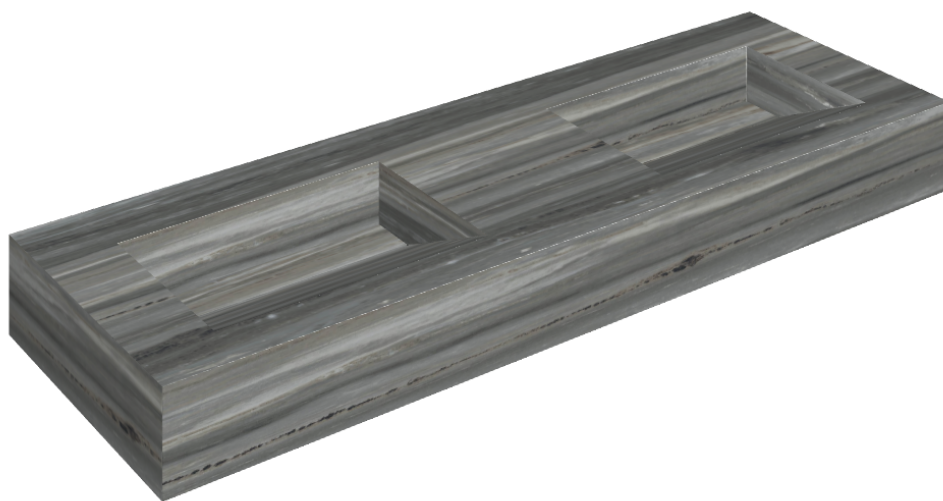

ИЗДЕЛИЕ С ВЫБРАННЫМИ ВАМИ ПАРАМЕТРАМИ.

Артикул: 620810000013

## Двойная Раковина 150

Облицовка изделия

Шарм Эдванс  
Палиссандро Дарк  
Люкс

Цвета и другие эстетические характеристики плитки на иллюстрациях на сайте являются ориентировочными. Перед покупкой всегда смотрите образцы вживую.