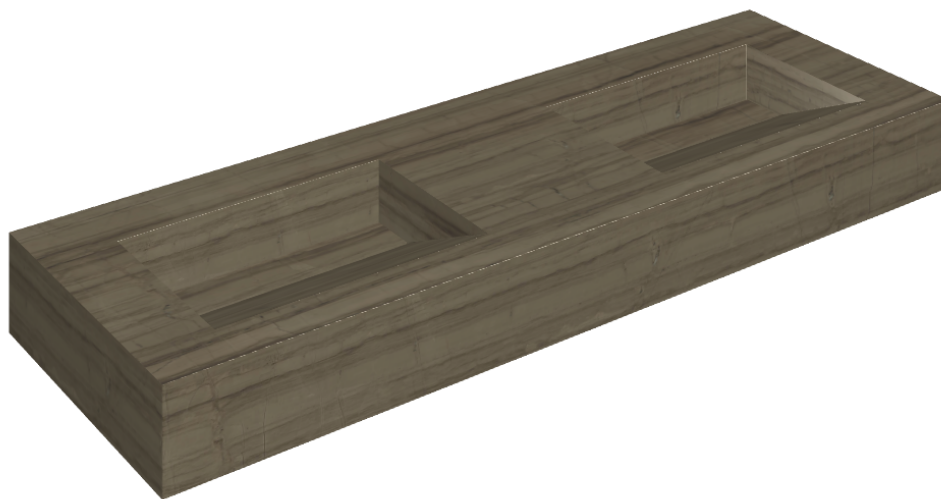

ИЗДЕЛИЕ С ВЫБРАННЫМИ ВАМИ ПАРАМЕТРАМИ.

Артикул: 620810000013

Fly Evo

Двойная Раковина 150

Облицовка изделия

Шарм Эдванс
Элегант Браун Люкс

Цвета и другие эстетические характеристики плитки на иллюстрациях на сайте являются ориентировочными. Перед покупкой всегда смотрите образцы вживую.