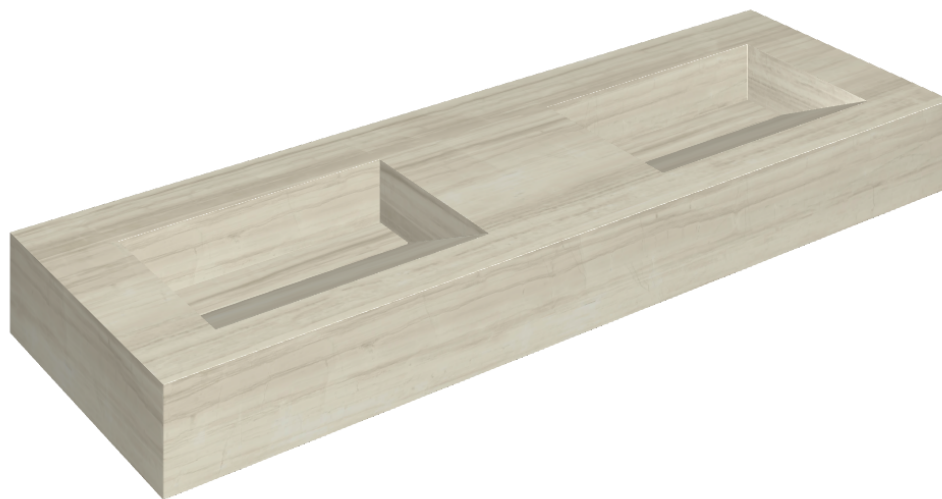

ИЗДЕЛИЕ С ВЫБРАННЫМИ ВАМИ ПАРАМЕТРАМИ.

Артикул:

620810000013

Fly Evo

Двойная Раковина 150

Облицовка изделия

Шарм Эдванс Силк
Грэй Люкс

Цвета и другие эстетические характеристики плитки на иллюстрациях на сайте являются ориентировочными. Перед покупкой всегда смотрите образцы вживую.