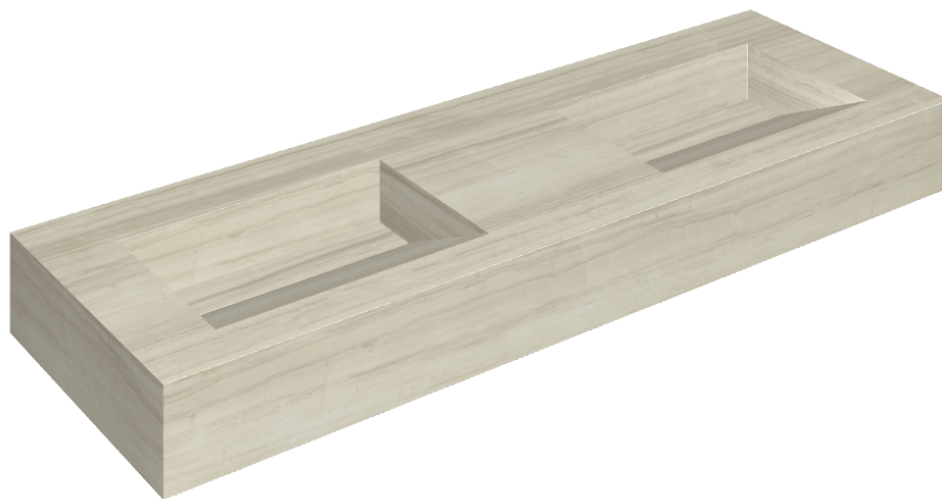

ИЗДЕЛИЕ С ВЫБРАННЫМИ ВАМИ ПАРАМЕТРАМИ.

Артикул:

620810000013

## Двойная Раковина 150

Облицовка изделия

Шарм Эдванс Силк  
Грэй Люкс

Цвета и другие эстетические характеристики плитки на иллюстрациях на сайте являются ориентировочными. Перед покупкой всегда смотрите образцы вживую.