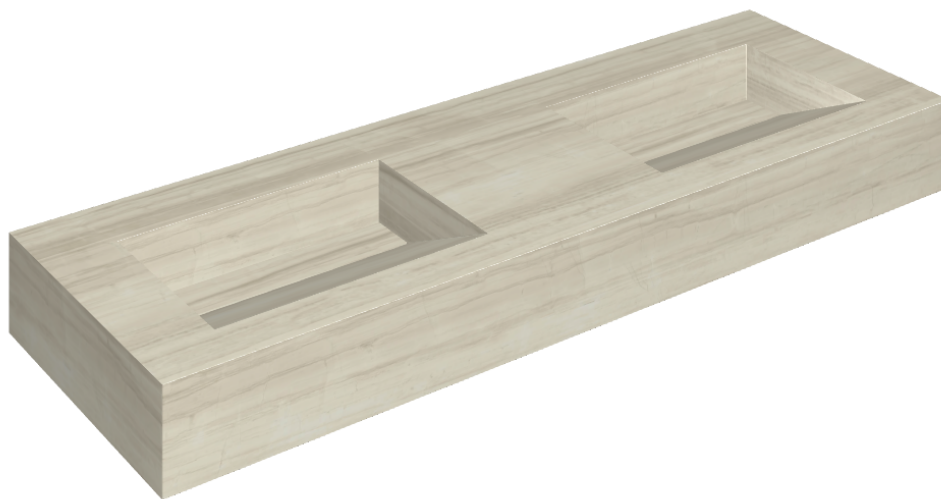

ИЗДЕЛИЕ С ВЫБРАННЫМИ ВАМИ ПАРАМЕТРАМИ.

Артикул: 620810000013

## Двойная Раковина 150

Облицовка изделия

Шарм Эдванс Силк  
Грэй Люкс

Цвета и другие эстетические характеристики плитки на иллюстрациях на сайте являются ориентировочными. Перед покупкой всегда смотрите образцы вживую.