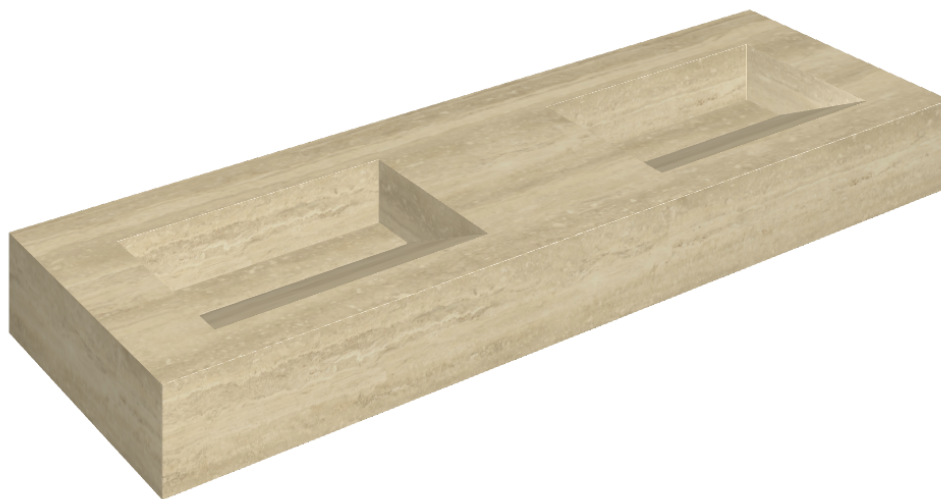

ИЗДЕЛИЕ С ВЫБРАННЫМИ ВАМИ ПАРАМЕТРАМИ.

Артикул: 620810000013

## Двойная Раковина 150

Облицовка изделия

Шарм Эдванс  
Травертино Романо  
Люкс

Цвета и другие эстетические характеристики плитки на иллюстрациях на сайте являются ориентировочными. Перед покупкой всегда смотрите образцы вживую.