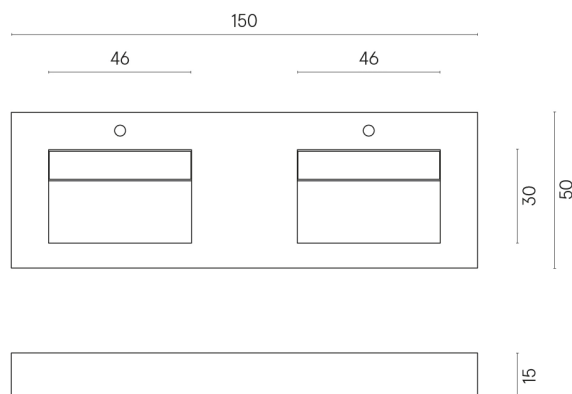

ИЗДЕЛИЕ С ВЫБРАННЫМИ ВАМИ ПАРАМЕТРАМИ.

Артикул: 620810000013

Fly Evo

Двойная Раковина 150

Облицовка изделия

Шарм Эдванс
Травертино Романо
Люкс

Цвета и другие эстетические характеристики плитки на иллюстрациях на сайте являются ориентировочными. Перед покупкой всегда смотрите образцы вживую.