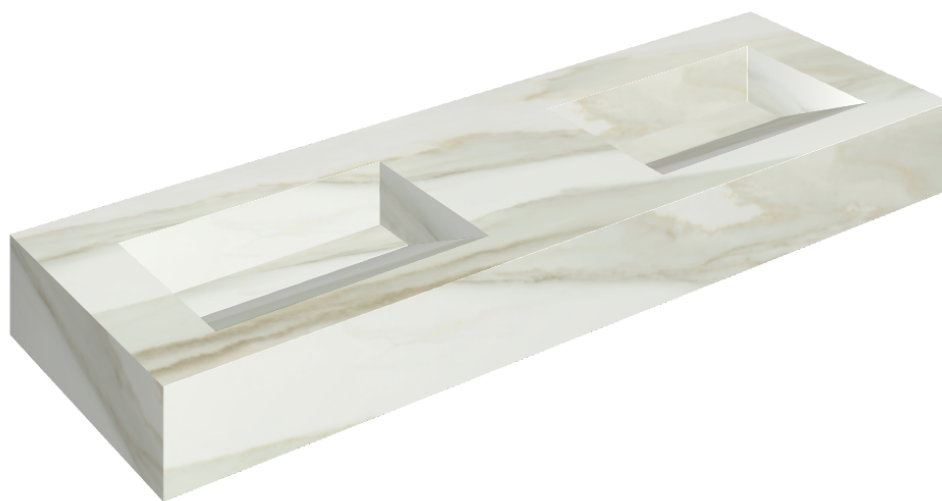

ИЗДЕЛИЕ С ВЫБРАННЫМИ ВАМИ ПАРАМЕТРАМИ.

Артикул: 620810000013

Fly Evo

Двойная Раковина 150

Облицовка изделия

Шарм Эдванс Кремо
Деликато
Натуральный

Цвета и другие эстетические характеристики плитки на иллюстрациях на сайте являются ориентировочными. Перед покупкой всегда смотрите образцы вживую.