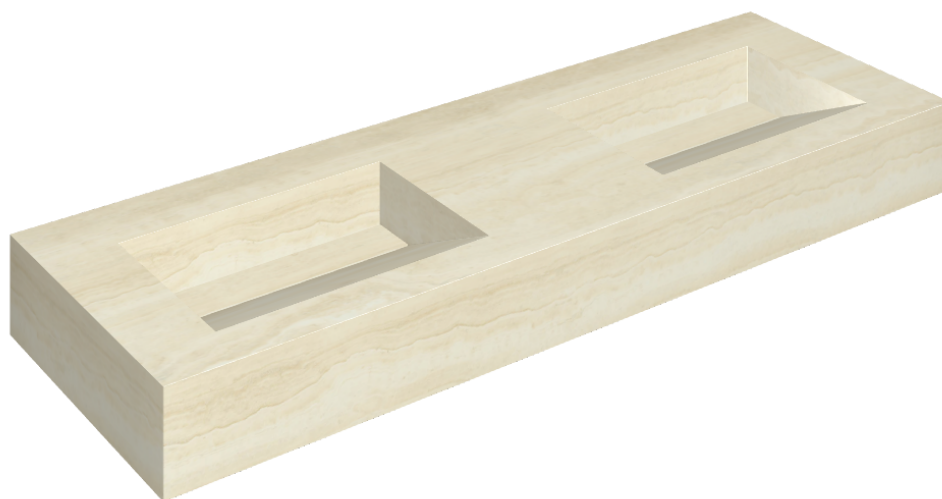

ИЗДЕЛИЕ С ВЫБРАННЫМИ ВАМИ ПАРАМЕТРАМИ.

Артикул: 620810000013

## Двойная Раковина 150

Облицовка изделия

Шарм Эдванс  
Алабастро Уайт  
Натуральный

Цвета и другие эстетические характеристики плитки на иллюстрациях на сайте являются ориентировочными. Перед покупкой всегда смотрите образцы вживую.