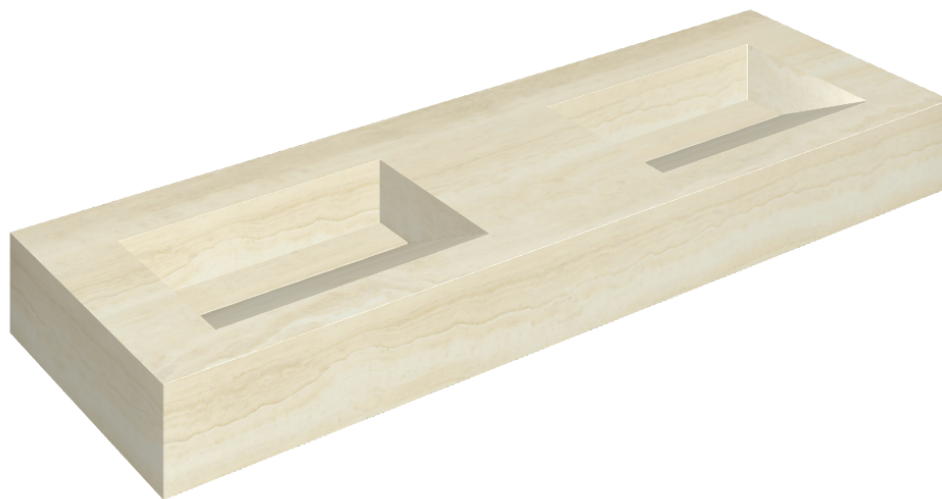

ИЗДЕЛИЕ С ВЫБРАННЫМИ ВАМИ ПАРАМЕТРАМИ.

Артикул: 620810000013

Fly Evo

Двойная Раковина 150

Облицовка изделия

Шарм Эдванс
Алабастро Уайт
Натуральный

Цвета и другие эстетические характеристики плитки на иллюстрациях на сайте являются ориентировочными. Перед покупкой всегда смотрите образцы вживую.