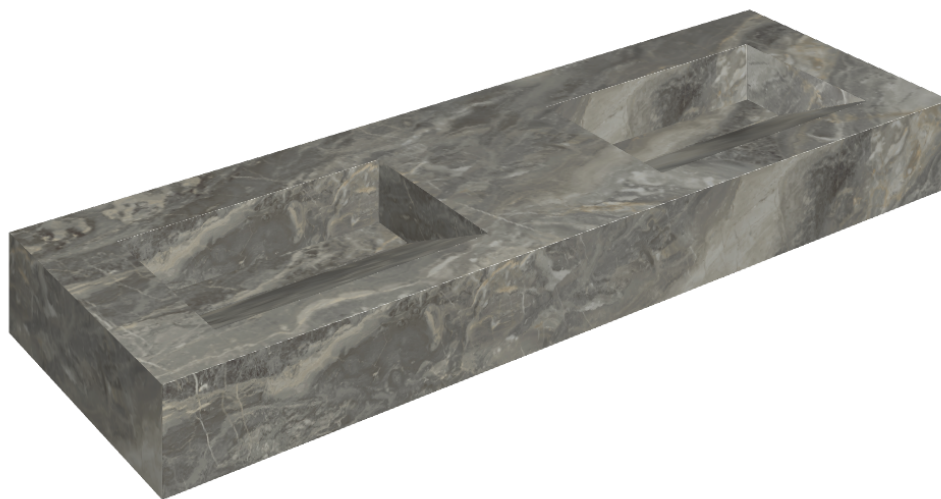

ИЗДЕЛИЕ С ВЫБРАННЫМИ ВАМИ ПАРАМЕТРАМИ.

Артикул: 620810000013

# Fly Evo

## Двойная Раковина 150

Облицовка изделия

Шарм Делюкс  
Гриджио Оробио  
Натуральный

Цвета и другие эстетические характеристики плитки на иллюстрациях на сайте являются ориентировочными. Перед покупкой всегда смотрите образцы вживую.