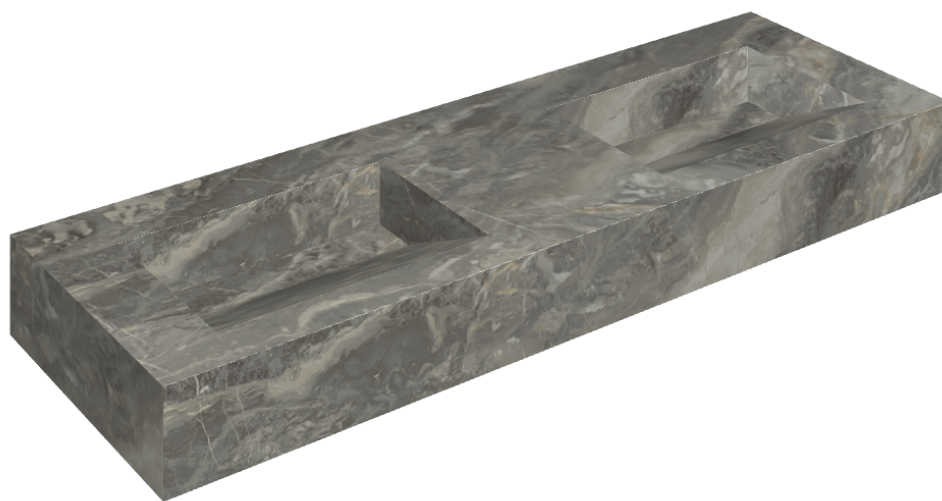

ИЗДЕЛИЕ С ВЫБРАННЫМИ ВАМИ ПАРАМЕТРАМИ.

Артикул: 620810000013

# Fly Evo

## Двойная Раковина 150

Облицовка изделия

Шарм Делюкс  
Гриджио Оробио  
Натуральный

Цвета и другие эстетические характеристики плитки на иллюстрациях на сайте являются ориентировочными. Перед покупкой всегда смотрите образцы вживую.