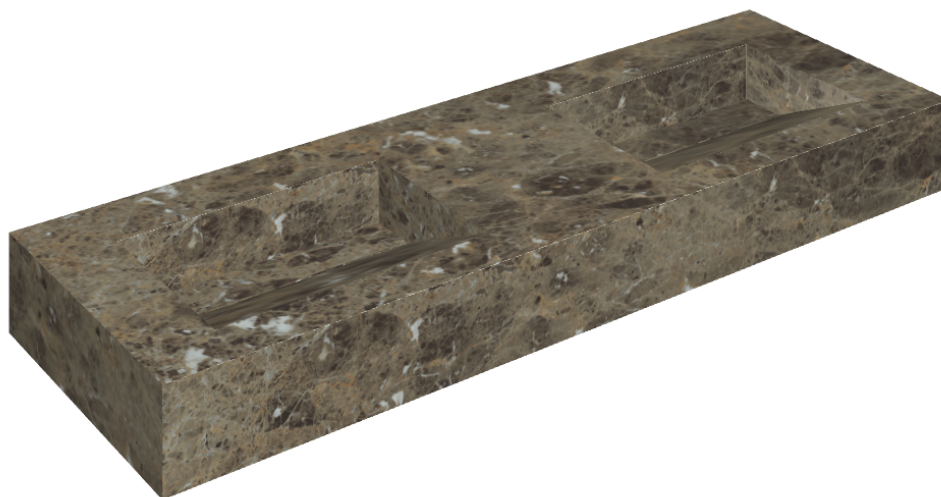

ИЗДЕЛИЕ С ВЫБРАННЫМИ ВАМИ ПАРАМЕТРАМИ.

Артикул:

620810000013

Fly Evo

Двойная Раковина 150

Облицовка изделия

Шарм Делюкс
Император Дарк
Натуральный

Цвета и другие эстетические характеристики плитки на иллюстрациях на сайте являются ориентировочными. Перед покупкой всегда смотрите образцы вживую.