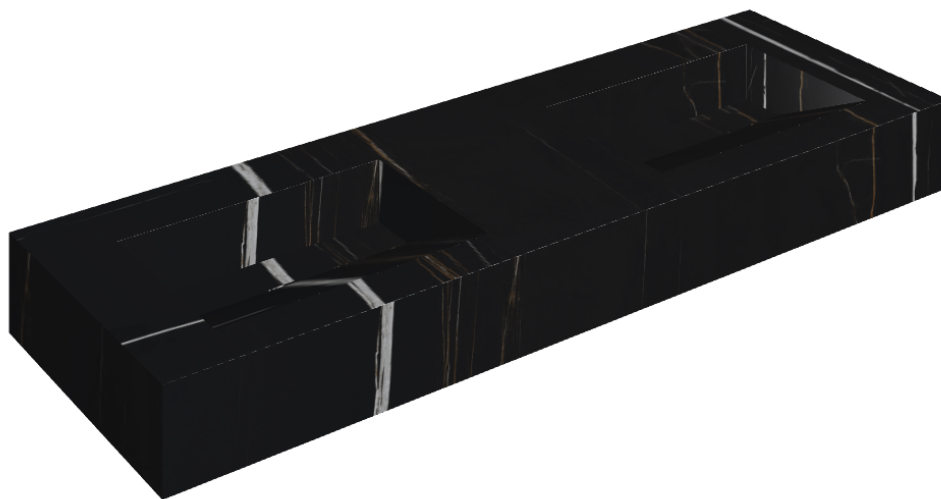

ИЗДЕЛИЕ С ВЫБРАННЫМИ ВАМИ ПАРАМЕТРАМИ.

Артикул: 620810000013

Fly Evo

Двойная Раковина 150

Облицовка изделия

Шарм Делюкс
Сахара Нуар
Натуральный

Цвета и другие эстетические характеристики плитки на иллюстрациях на сайте являются ориентировочными. Перед покупкой всегда смотрите образцы вживую.