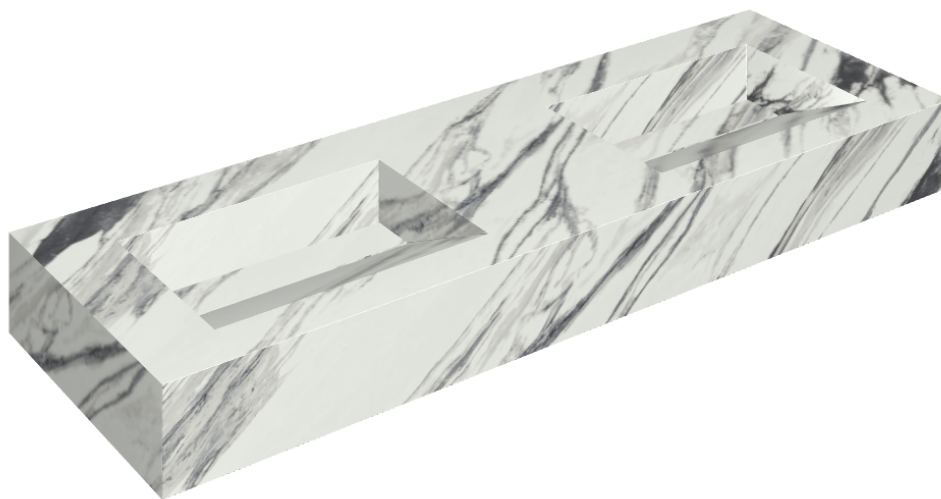

## Двойная Раковина 150

Облицовка изделия

Шарм Делюкс  
Статуарио  
Фантастико  
Натуральный

Цвета и другие эстетические характеристики плитки на иллюстрациях на сайте являются ориентировочными. Перед покупкой всегда смотрите образцы вживую.