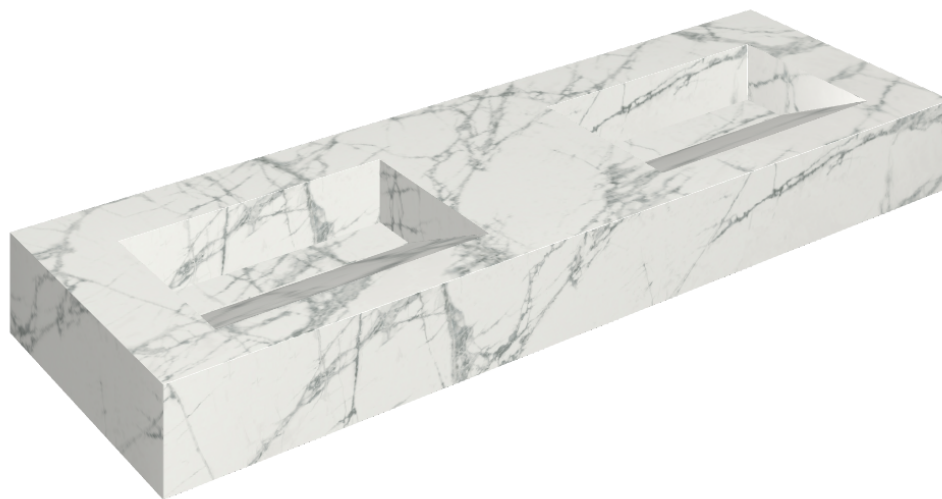

## Двойная Раковина 150

Облицовка изделия

Шарм Делюкс  
Инвизибл Уайт  
Натуральный

Цвета и другие эстетические характеристики плитки на иллюстрациях на сайте являются ориентировочными. Перед покупкой всегда смотрите образцы вживую.