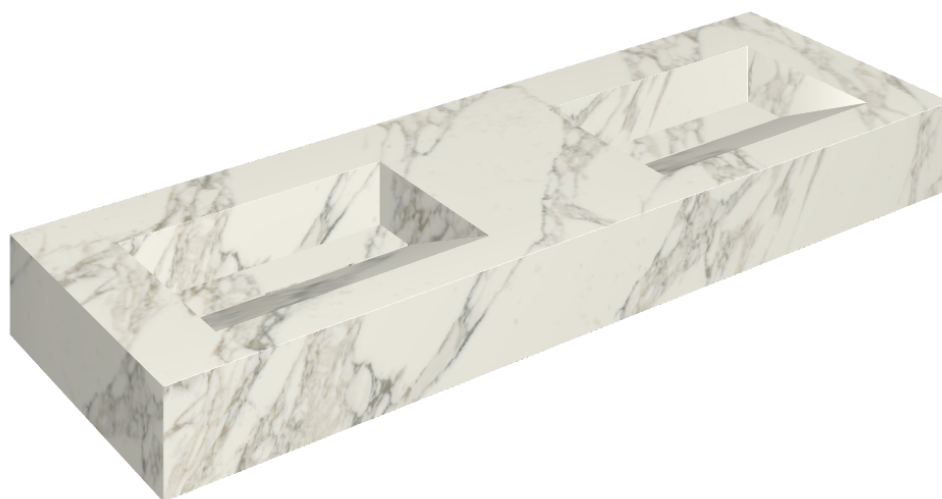

ИЗДЕЛИЕ С ВЫБРАННЫМИ ВАМИ ПАРАМЕТРАМИ.

Артикул:

620810000013

Fly Evo

Двойная Раковина 150

Облицовка изделия

Шарм Делюкс
Арабескато Уайт
Натуральный

Цвета и другие эстетические характеристики плитки на иллюстрациях на сайте являются ориентировочными. Перед покупкой всегда смотрите образцы вживую.