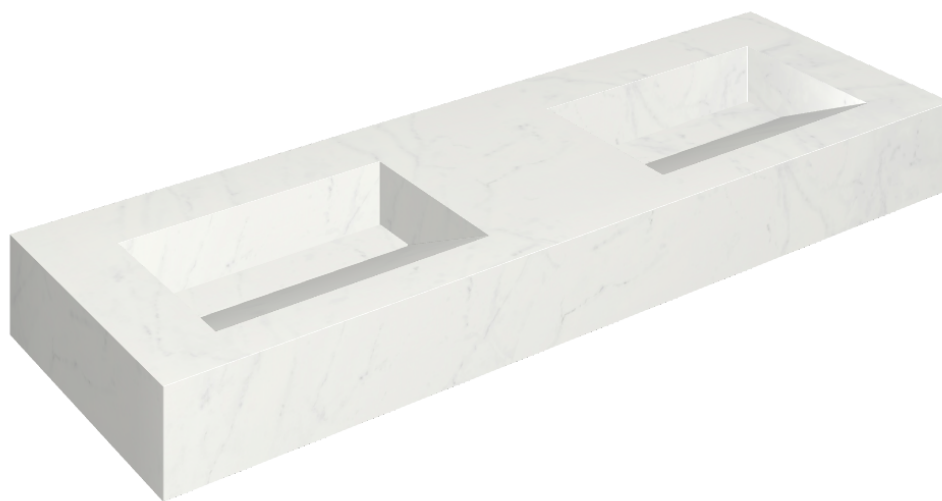

ИЗДЕЛИЕ С ВЫБРАННЫМИ ВАМИ ПАРАМЕТРАМИ.

Артикул: 620810000013

## Двойная Раковина 150

Облицовка изделия

Шарм Делюкс  
Бьянко  
Микеланджело  
Натуральный

Цвета и другие эстетические характеристики плитки на иллюстрациях на сайте являются ориентировочными. Перед покупкой всегда смотрите образцы вживую.