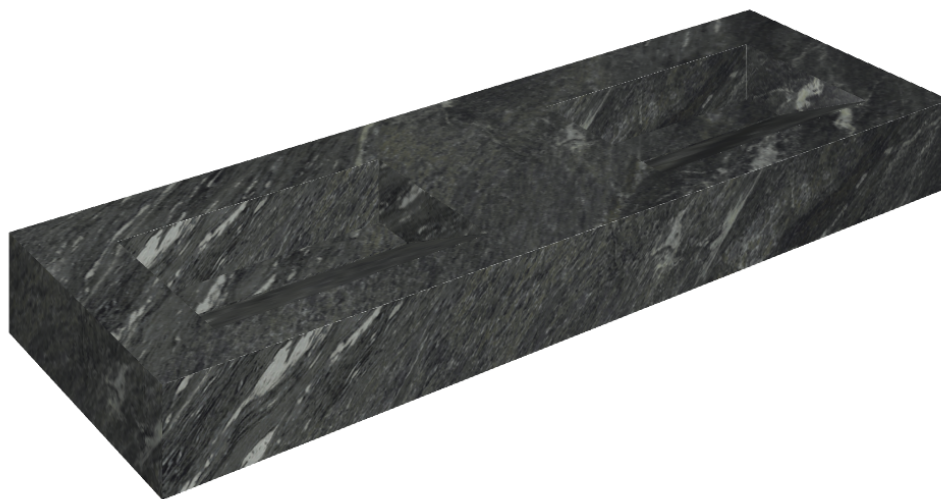

ИЗДЕЛИЕ С ВЫБРАННЫМИ ВАМИ ПАРАМЕТРАМИ.

Артикул:

620810000013

Fly Evo

Двойная Раковина 150

Облицовка изделия

Скайфолл Неро
Смеральдо
Натуральный

Цвета и другие эстетические характеристики плитки на иллюстрациях на сайте являются ориентировочными. Перед покупкой всегда смотрите образцы вживую.