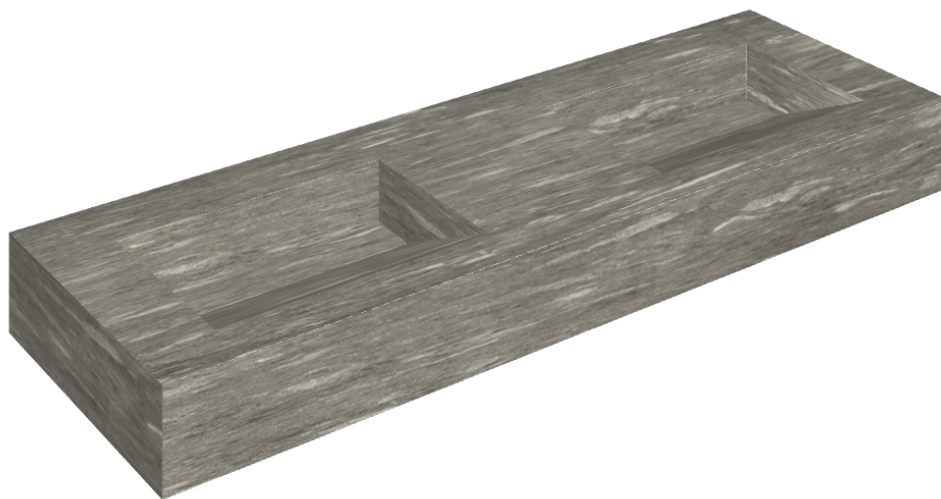

ИЗДЕЛИЕ С ВЫБРАННЫМИ ВАМИ ПАРАМЕТРАМИ.

Артикул: 620810000013

Fly Evo

Двойная Раковина 150

Облицовка изделия

Скайфолл Гриджио
Альпино
Натуральный

Цвета и другие эстетические характеристики плитки на иллюстрациях на сайте являются ориентировочными. Перед покупкой всегда смотрите образцы вживую.