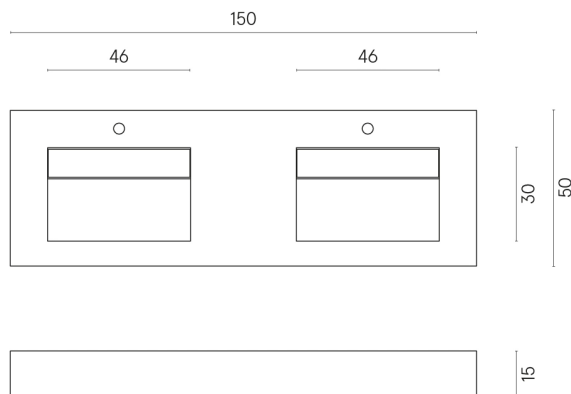

ИЗДЕЛИЕ С ВЫБРАННЫМИ ВАМИ ПАРАМЕТРАМИ.

Артикул: 620810000013

Fly Evo

Двойная Раковина 150

Облицовка изделия

Скайфолл Бьянко
Парадизо
Натуральный

Цвета и другие эстетические характеристики плитки на иллюстрациях на сайте являются ориентировочными. Перед покупкой всегда смотрите образцы вживую.