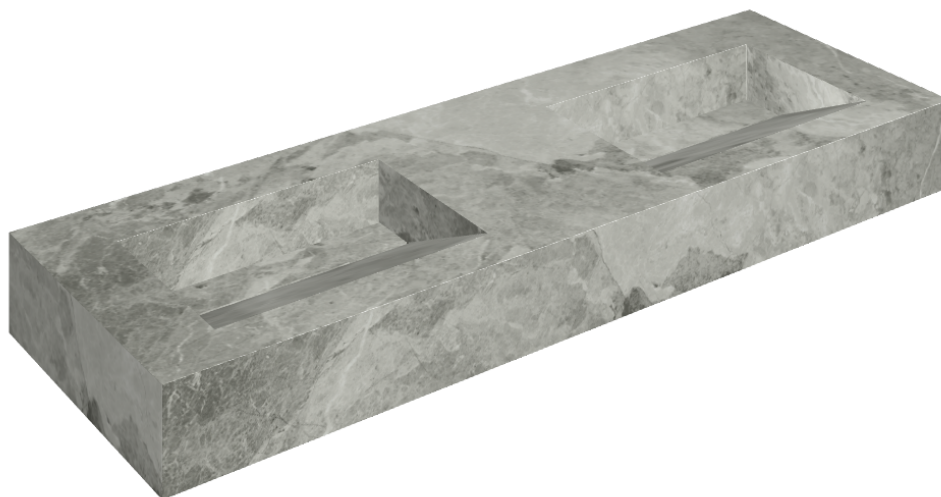

ИЗДЕЛИЕ С ВЫБРАННЫМИ ВАМИ ПАРАМЕТРАМИ.

Артикул: 620810000013

Fly Evo

Двойная Раковина 150

Облицовка изделия

Шарм Экстра
Силвер Натуральный

Цвета и другие эстетические характеристики плитки на иллюстрациях на сайте являются ориентировочными. Перед покупкой всегда смотрите образцы вживую.