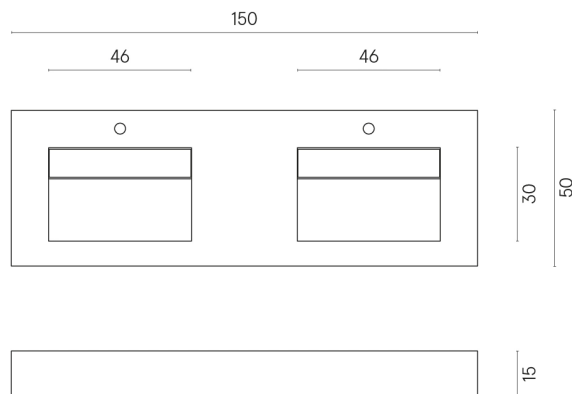

ИЗДЕЛИЕ С ВЫБРАННЫМИ ВАМИ ПАРАМЕТРАМИ.

Артикул: 620810000013

Fly Evo

Двойная Раковина 150

Облицовка изделия

Материя Карбонио
Натуральный

Цвета и другие эстетические характеристики плитки на иллюстрациях на сайте являются ориентировочными. Перед покупкой всегда смотрите образцы вживую.