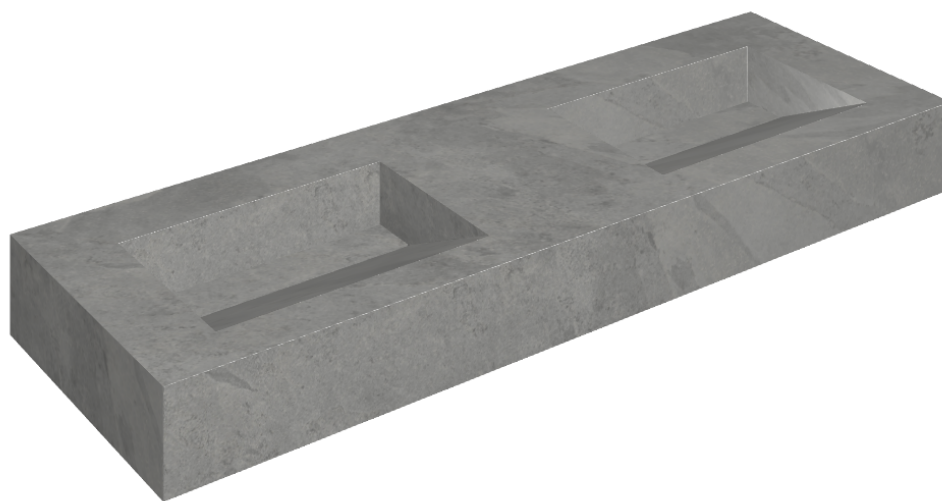

ИЗДЕЛИЕ С ВЫБРАННЫМИ ВАМИ ПАРАМЕТРАМИ.

Артикул: 620810000013

Fly Evo

Двойная Раковина 150

Облицовка изделия

Материя Карбонио
Натуральный

Цвета и другие эстетические характеристики плитки на иллюстрациях на сайте являются ориентировочными. Перед покупкой всегда смотрите образцы вживую.