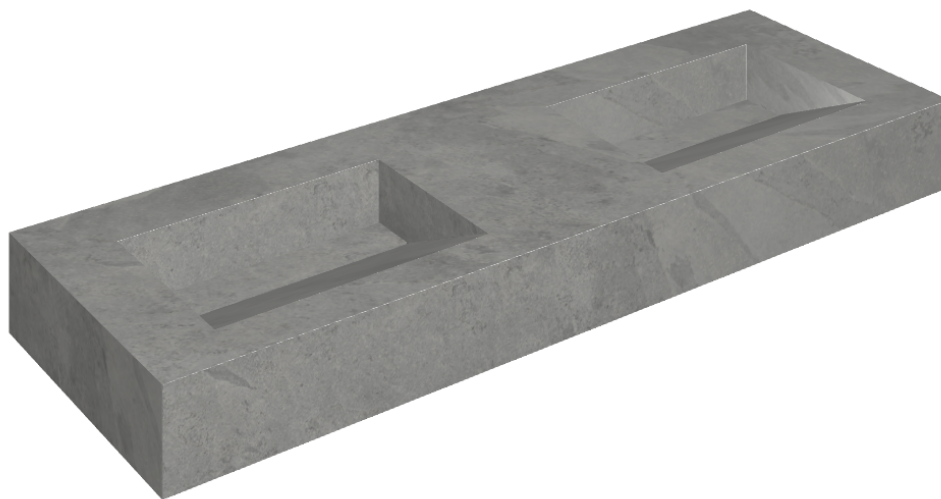

ИЗДЕЛИЕ С ВЫБРАННЫМИ ВАМИ ПАРАМЕТРАМИ.

Артикул:

620810000013

## Двойная Раковина 150

Облицовка изделия

Материя Карбонио  
Натуральный

Цвета и другие эстетические характеристики плитки на иллюстрациях на сайте являются ориентировочными. Перед покупкой всегда смотрите образцы вживую.