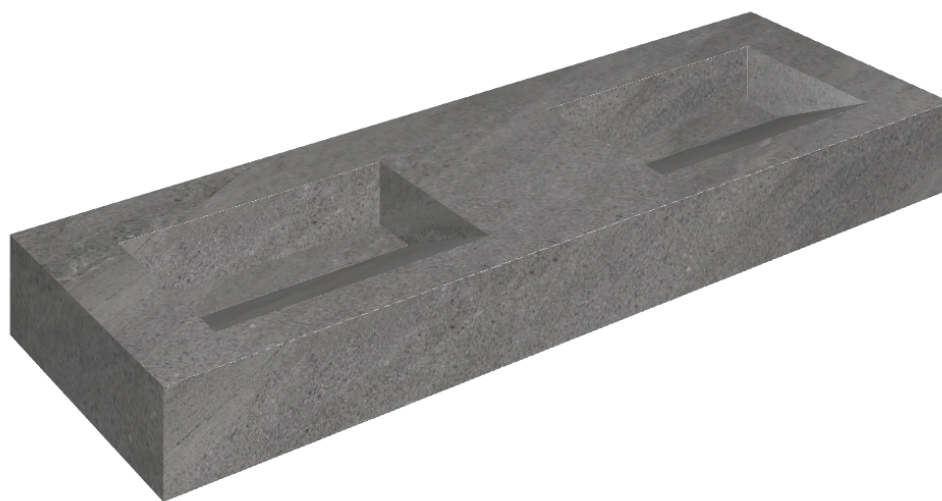

ИЗДЕЛИЕ С ВЫБРАННЫМИ ВАМИ ПАРАМЕТРАМИ.

Артикул:

620810000013

# Fly Evo

## Двойная Раковина 150

Облицовка изделия

Контемпора Карбон  
Натуральный

Цвета и другие эстетические характеристики плитки на иллюстрациях на сайте являются ориентировочными. Перед покупкой всегда смотрите образцы вживую.