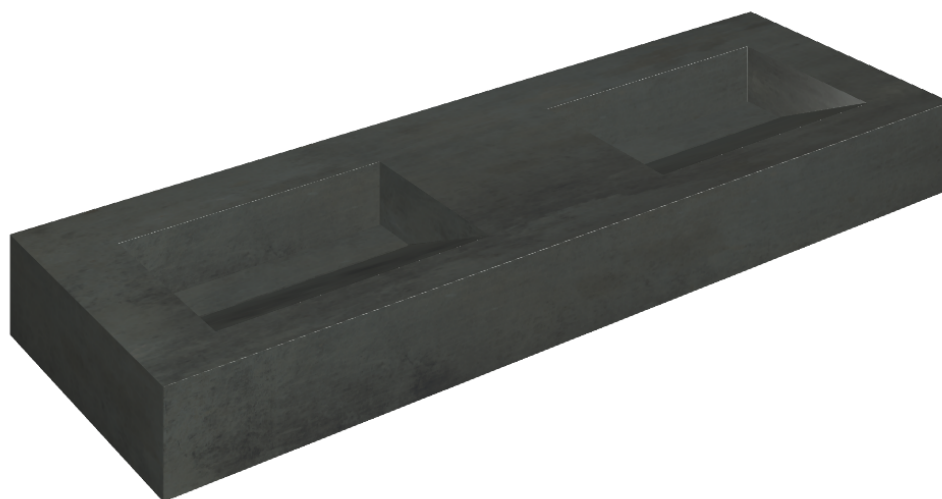

ИЗДЕЛИЕ С ВЫБРАННЫМИ ВАМИ ПАРАМЕТРАМИ.

Артикул:

620810000013

Fly Evo

Двойная Раковина 150

Облицовка изделия

Серфейс Стил
Натуральный

Цвета и другие эстетические характеристики плитки на иллюстрациях на сайте являются ориентировочными. Перед покупкой всегда смотрите образцы вживую.