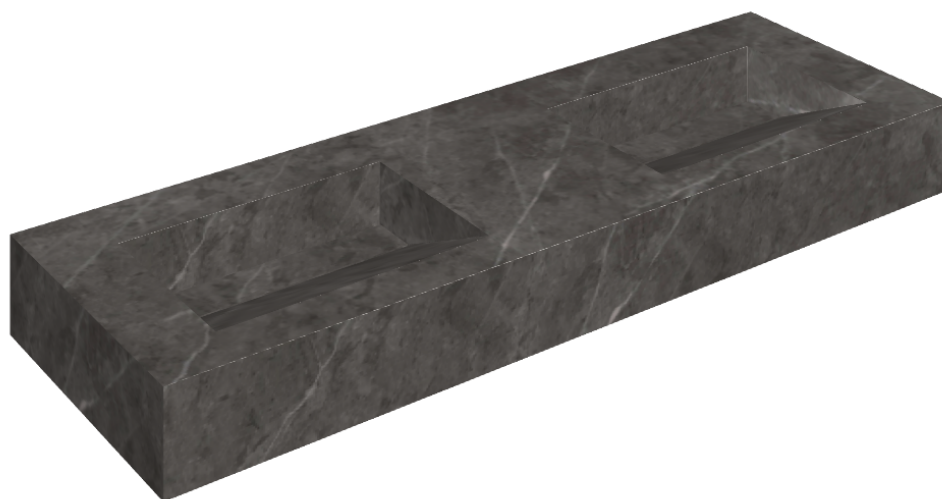

ИЗДЕЛИЕ С ВЫБРАННЫМИ ВАМИ ПАРАМЕТРАМИ.

Артикул:

620810000013

# Fly Evo

## Двойная Раковина 150

Облицовка изделия

Шарм Эво Антрацит  
Натуральный

Цвета и другие эстетические характеристики плитки на иллюстрациях на сайте являются ориентировочными. Перед покупкой всегда смотрите образцы вживую.