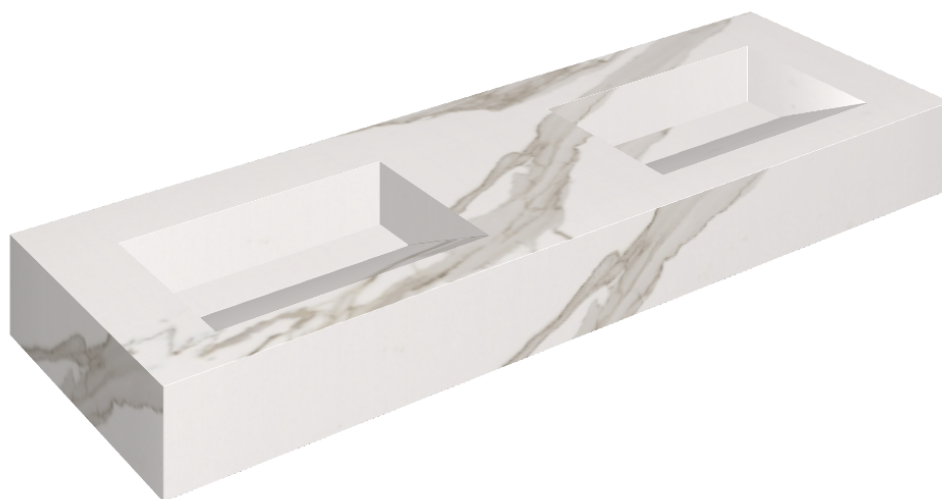

ИЗДЕЛИЕ С ВЫБРАННЫМИ ВАМИ ПАРАМЕТРАМИ.

Артикул: 620810000013

Fly Evo

Двойная Раковина 150

Облицовка изделия

Шарм Эво Калакатта
Натуральный

Цвета и другие эстетические характеристики плитки на иллюстрациях на сайте являются ориентировочными. Перед покупкой всегда смотрите образцы вживую.