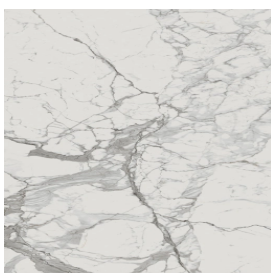

ИЗДЕЛИЕ С ВЫБРАННЫМИ ВАМИ ПАРАМЕТРАМИ.

Артикул: 620810000013

Fly Evo

Двойная Раковина 150

Облицовка изделия

Шарм Эво Статуарио
Натуральный

Цвета и другие эстетические характеристики плитки на иллюстрациях на сайте являются ориентировочными. Перед покупкой всегда смотрите образцы вживую.