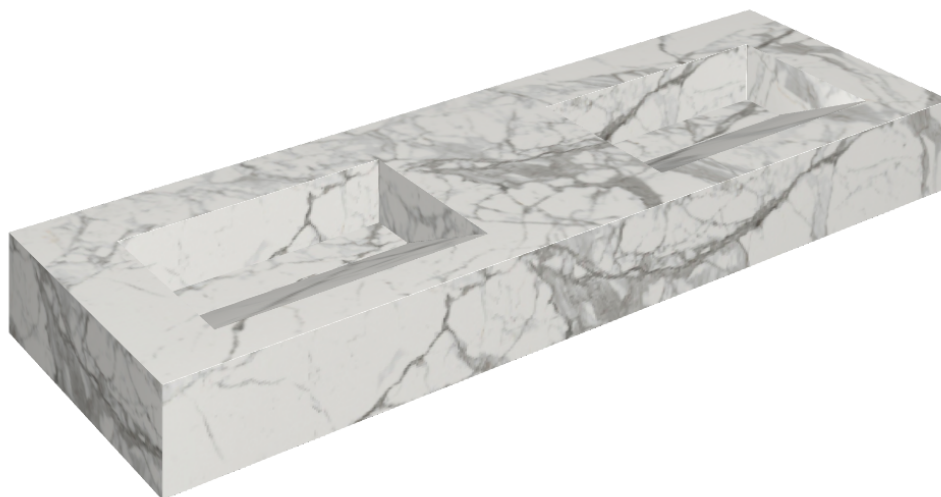

ИЗДЕЛИЕ С ВЫБРАННЫМИ ВАМИ ПАРАМЕТРАМИ.

Артикул: 620810000013

Fly Evo

Двойная Раковина 150

Облицовка изделия

Шарм Эво Статуарио
Натуральный

Цвета и другие эстетические характеристики плитки на иллюстрациях на сайте являются ориентировочными. Перед покупкой всегда смотрите образцы вживую.