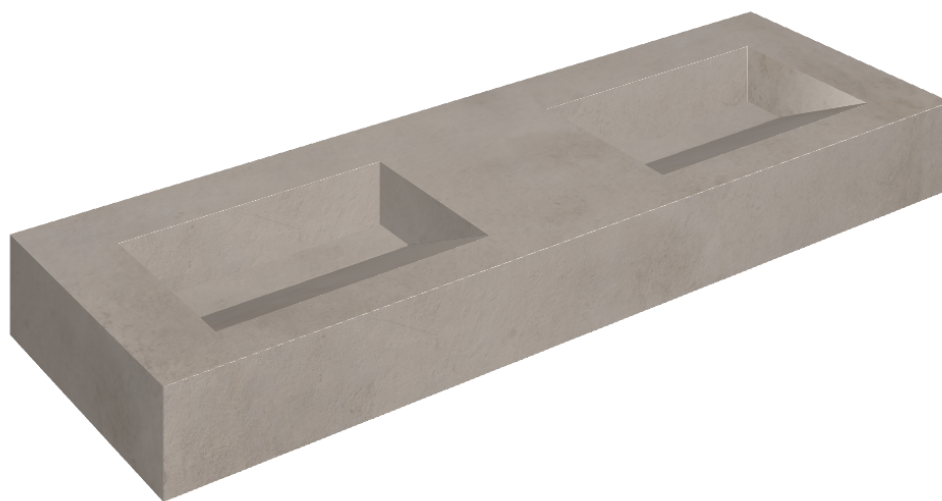

ИЗДЕЛИЕ С ВЫБРАННЫМИ ВАМИ ПАРАМЕТРАМИ.

Артикул: 620810000013

# Fly Evo

## Двойная Раковина 150

Облицовка изделия

Миллениум Айрон  
Натуральный

Цвета и другие эстетические характеристики плитки на иллюстрациях на сайте являются ориентировочными. Перед покупкой всегда смотрите образцы вживую.