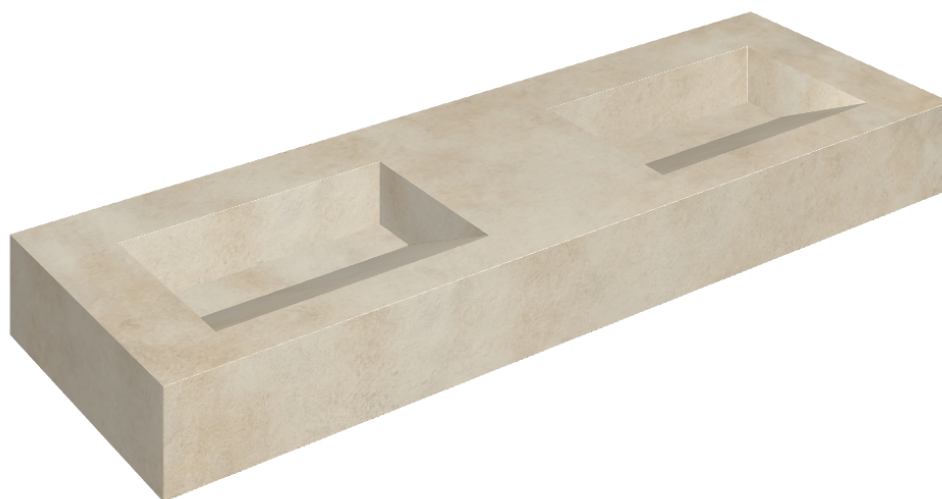

ИЗДЕЛИЕ С ВЫБРАННЫМИ ВАМИ ПАРАМЕТРАМИ.

Артикул:

620810000013

Fly Evo

Двойная Раковина 150

Облицовка изделия

Миллениум Даст
Натуральный

Цвета и другие эстетические характеристики плитки на иллюстрациях на сайте являются ориентировочными. Перед покупкой всегда смотрите образцы вживую.