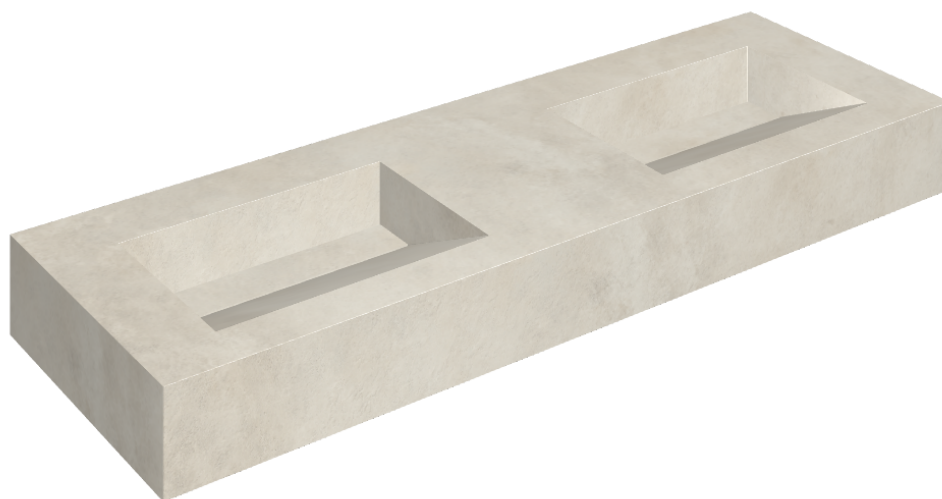

ИЗДЕЛИЕ С ВЫБРАННЫМИ ВАМИ ПАРАМЕТРАМИ.

Артикул: 620810000013

Fly Evo

Двойная Раковина 150

Облицовка изделия

Миллениум Пьюр
Натуральный

Цвета и другие эстетические характеристики плитки на иллюстрациях на сайте являются ориентировочными. Перед покупкой всегда смотрите образцы вживую.