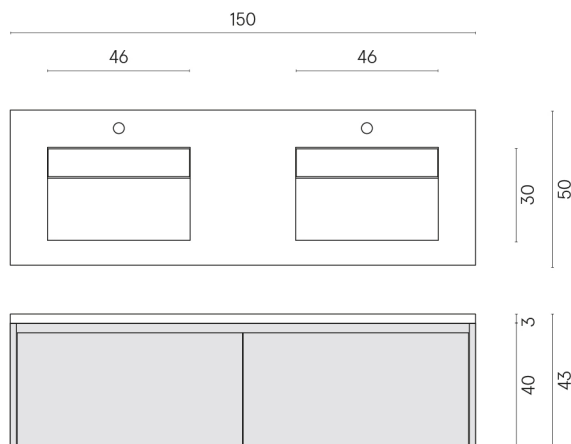

ИЗДЕЛИЕ С ВЫБРАННЫМИ ВАМИ ПАРАМЕТРАМИ.

Артикул:

620810000018

Fly Air

Двойная Раковина 150

Fly Air Wood

Облицовка изделия

Континуум Брасс
Дарк Шлифованный