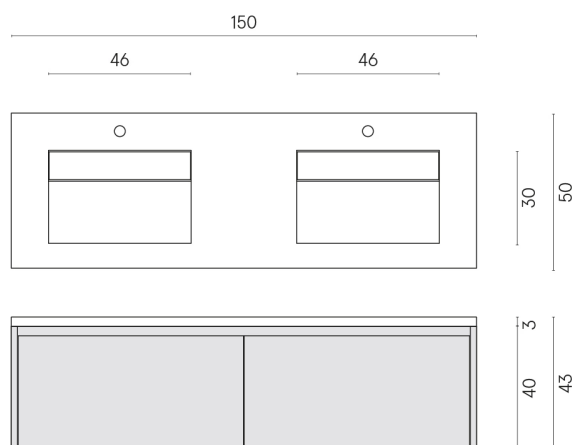

ИЗДЕЛИЕ С ВЫБРАННЫМИ ВАМИ ПАРАМЕТРАМИ.

Артикул:

620810000018

Fly Air

Двойная Раковина 150

Fly Air Wood

Облицовка изделия

Скайфолл Неро
Смеральдо
Натуральный