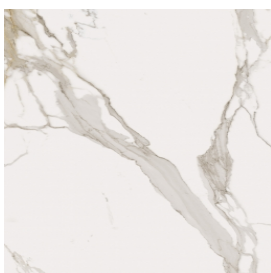

ИЗДЕЛИЕ С ВЫБРАННЫМИ ВАМИ ПАРАМЕТРАМИ.

Артикул:

620810000018

Fly Air

Двойная Раковина 150

Fly Air Wood

Облицовка изделия

Шарм Эво Калакатта
Натуральный