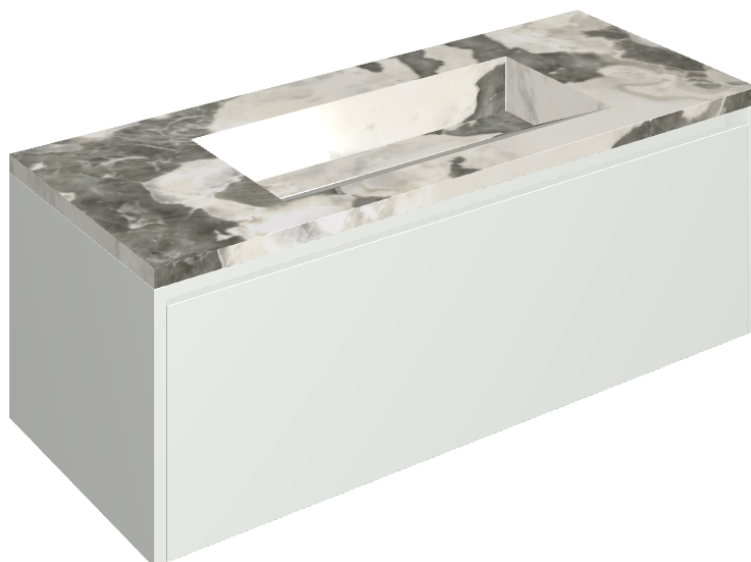

ИЗДЕЛИЕ С ВЫБРАННЫМИ ВАМИ ПАРАМЕТРАМИ.

Артикул:

620810000022

Fly Air

Раковина 120 White

Облицовка изделия

Стелларис Довер
Лайт Натуральный

Цвета и другие эстетические характеристики плитки на иллюстрациях на сайте являются ориентировочными. Перед покупкой всегда смотрите образцы вживую.