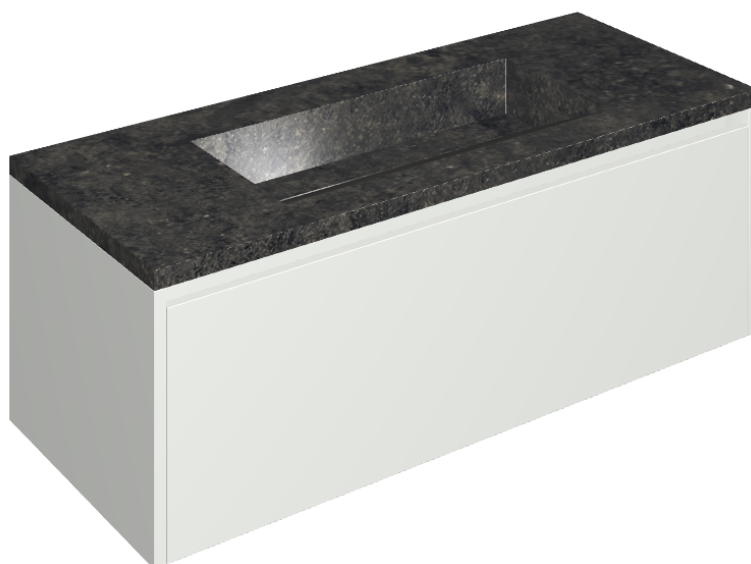

ИЗДЕЛИЕ С ВЫБРАННЫМИ ВАМИ ПАРАМЕТРАМИ.

Артикул: 620810000022

Fly Air

Раковина 120 White

Облицовка изделия

Рум Блэк Стоун
Патинированный

Цвета и другие эстетические характеристики плитки на иллюстрациях на сайте являются ориентировочными. Перед покупкой всегда смотрите образцы вживую.