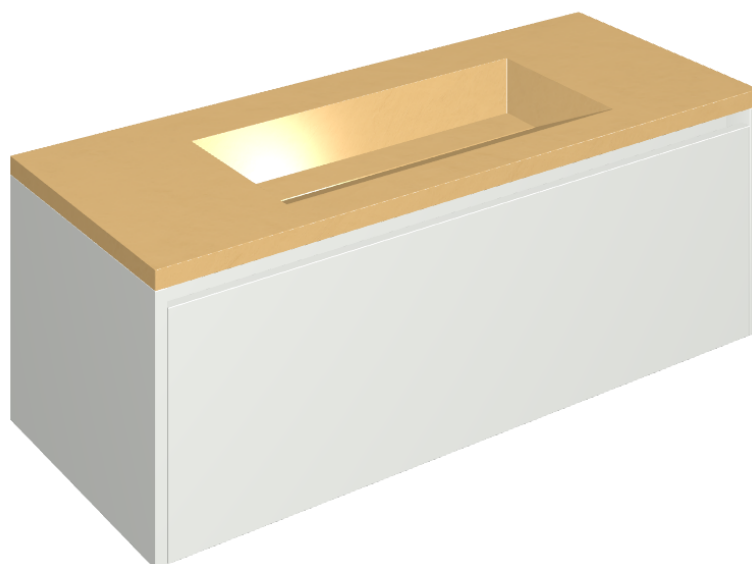

ИЗДЕЛИЕ С ВЫБРАННЫМИ ВАМИ ПАРАМЕТРАМИ.

Артикул: 620810000022

# Fly Air

Раковина 120 White

Облицовка изделия

Серфейс Сан  
Патинированный

Цвета и другие эстетические характеристики плитки на иллюстрациях на сайте являются ориентировочными. Перед покупкой всегда смотрите образцы вживую.