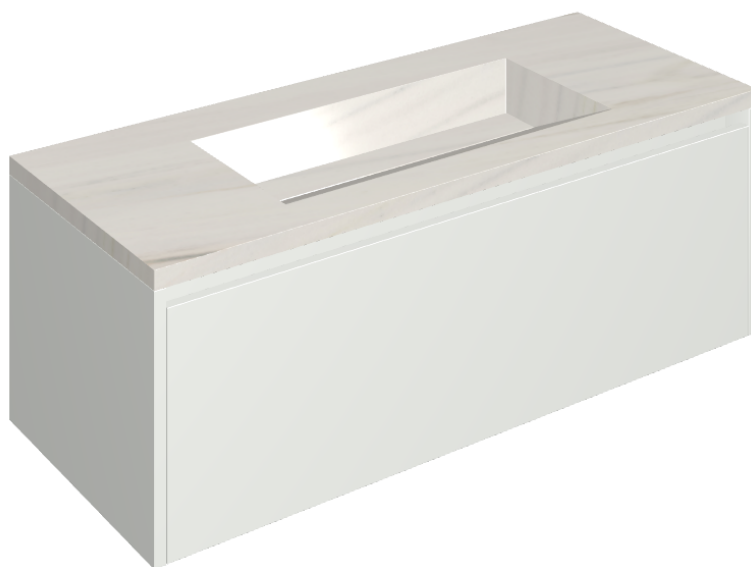

ИЗДЕЛИЕ С ВЫБРАННЫМИ ВАМИ ПАРАМЕТРАМИ.

Артикул: 620810000022

Fly Air

Раковина 120 White

Облицовка изделия

Шарм Экстра Лаза
Натуральный

Цвета и другие эстетические характеристики плитки на иллюстрациях на сайте являются ориентировочными. Перед покупкой всегда смотрите образцы вживую.