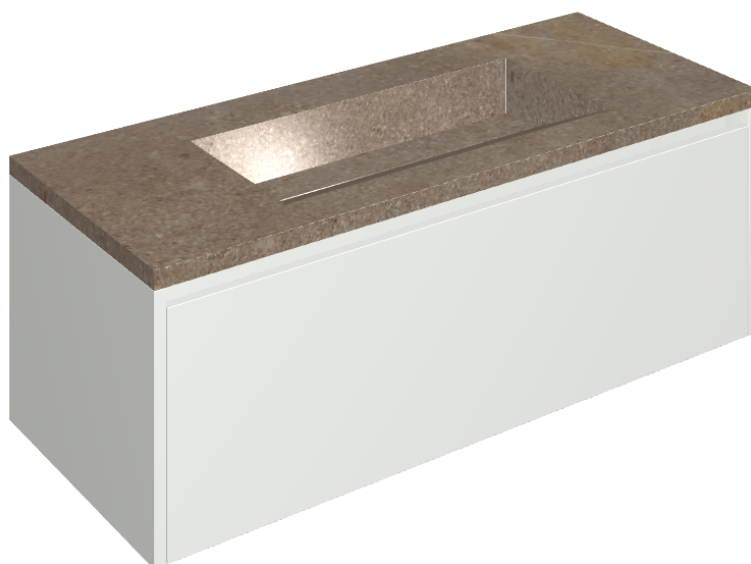

ИЗДЕЛИЕ С ВЫБРАННЫМИ ВАМИ ПАРАМЕТРАМИ.

Артикул:

620810000022

# Fly Air

Раковина 120 White

Облицовка изделия

Контемпора Бёрн  
Патинированный

Цвета и другие эстетические характеристики плитки на иллюстрациях на сайте являются ориентировочными. Перед покупкой всегда смотрите образцы вживую.