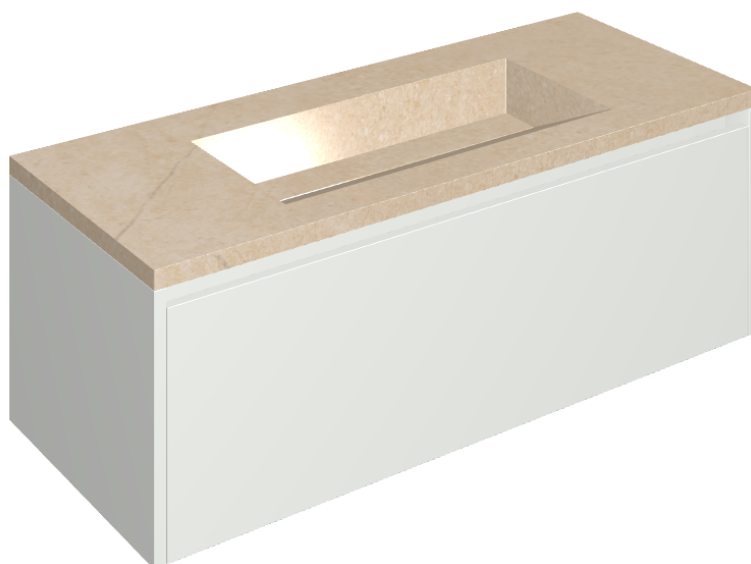

ИЗДЕЛИЕ С ВЫБРАННЫМИ ВАМИ ПАРАМЕТРАМИ.

Артикул: 620810000022

# Fly Air

Раковина 120 White

Облицовка изделия

Контемпора Флэйр  
Патинированный

Цвета и другие эстетические характеристики плитки на иллюстрациях на сайте являются ориентировочными. Перед покупкой всегда смотрите образцы вживую.