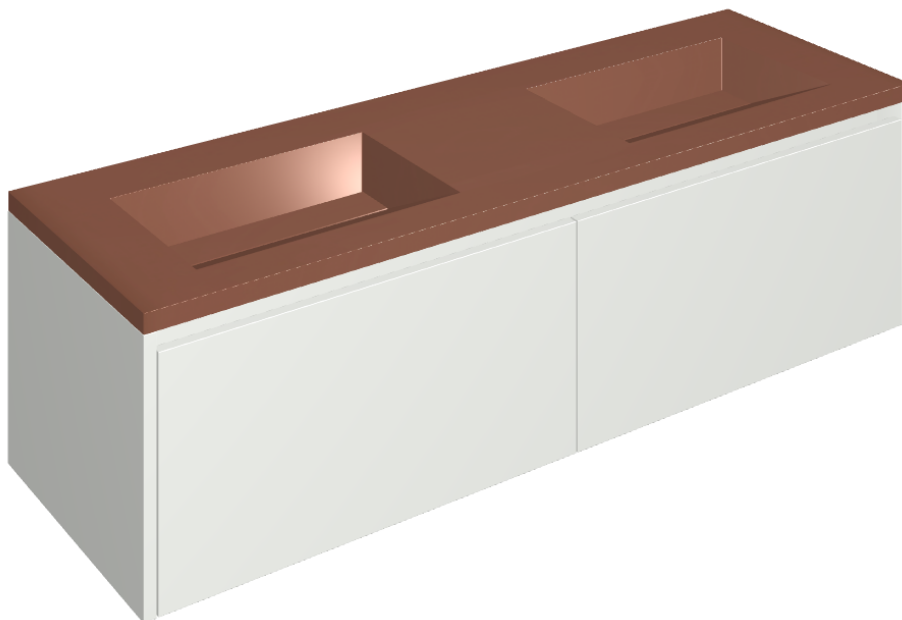

ИЗДЕЛИЕ С ВЫБРАННЫМИ ВАМИ ПАРАМЕТРАМИ.

Артикул:

620810000023

# Fly Air

Двойная Раковина 150  
White

Облицовка изделия

Этернум Гласс  
Корал Люкс

Цвета и другие эстетические характеристики плитки на иллюстрациях на сайте являются ориентировочными. Перед покупкой всегда смотрите образцы вживую.