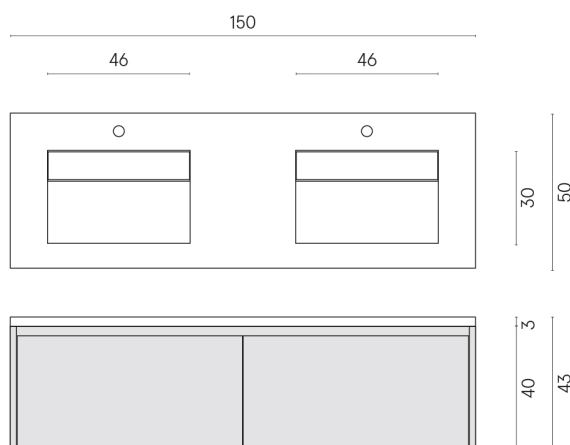

ИЗДЕЛИЕ С ВЫБРАННЫМИ ВАМИ ПАРАМЕТРАМИ.

Артикул:

620810000023

Fly Air

Двойная Раковина 150
White

Облицовка изделия

Этернум Гласс
Корал Люкс

Цвета и другие эстетические характеристики плитки на иллюстрациях на сайте являются ориентировочными. Перед покупкой всегда смотрите образцы вживую.